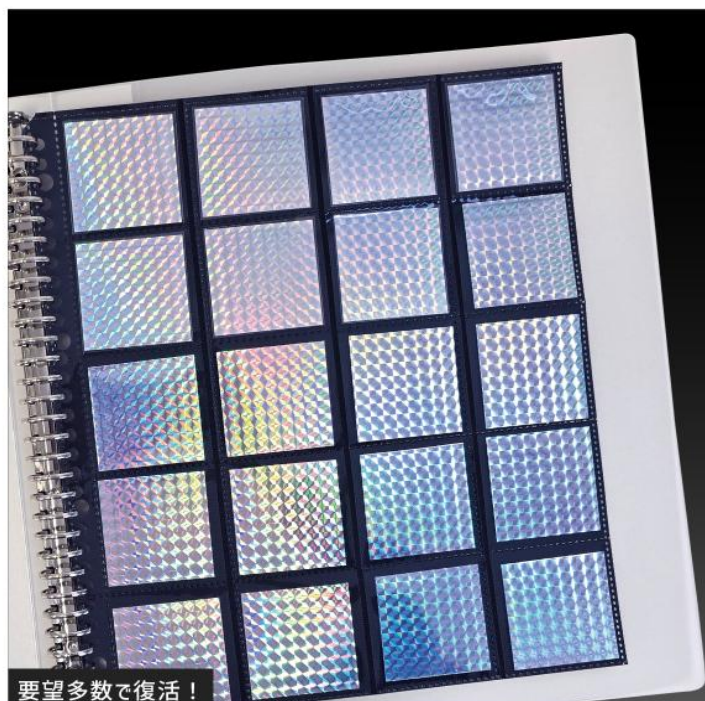

新商品のご案内

株式会社ハピラ
TEL.03-3851-1365

	商品名	品番	JAN	商品サイズ mm	入数	定価 (税抜)	出荷 単位	カートン
1	ウエハースシールリフィール黒台紙 A4 ワイド 30 穴 12 枚	PF012	4550163016739	345 × 280 × 6	12枚	オープン 参考上代¥960	1	50
2	しおりリフィール白台紙 A4 30穴 12枚	NEW! PF014	4550163017569	345 × 245 × 6	12枚	オープン 参考上代¥680	1	50
3	ポストカードリフィール黒台紙 A4 30穴 12枚	NEW! PF015	4550163017576	350 × 245 × 6	12枚	オープン 参考上代¥680	1	50
4	コースターリフィール黒台紙 A4 30穴 12枚	NEW! PF016	4550163017583	345 × 245 × 6	12枚	オープン 参考上代¥680	1	50
5	雑誌リフィール黒台紙 A4ワイド30穴12枚	NEW! PF017	4550163017590	345 × 265 × 6	12枚	オープン 参考上代¥680	1	50

高透明 コレクションリフィール

ウエハースシール用

ウエハースシール
片面 20 枚収納

12 枚入

A4 30穴
変形ワイド 2/4/30 穴バインダー用