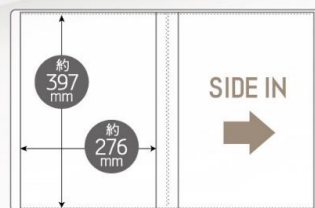

## 新商品のご案内

株式会社ハピラ  
TEL.03-3851-1365

	商品名	品番	JAN	商品サイズ mm	入数	定価 (税抜)	インナー カートン	カートン
1	作品ファイル B4大	LS11	4550163011680	420×315×20	1冊	¥600	10	30

お子様の大切な作品の保管に

# 作品ファイル 20P

四つ切画用紙も  
見開きで収納可能！

大きな紙作品も  
スッポリ収納!!

¥660  
(税込)

八つ切画用紙

B4・半紙など

外寸(約) 410×305mm

サイズ: 約410×305×20mm  
材質: PP、天然ラテックス、鉄  
JAN: 4550163011680