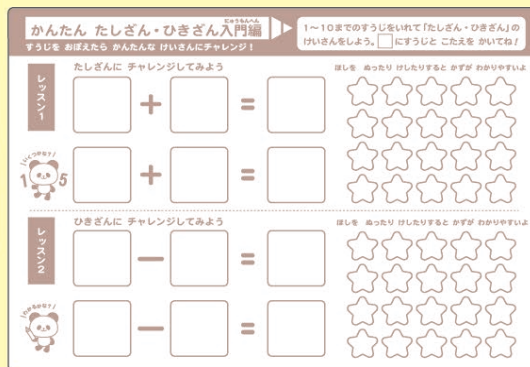

新商品のご案内

株式会社ハピラ
TEL.03-3851-1365

	商品名	品番	JAN	商品サイズ mm	定価 (税抜)	インナー カートン	カートン
1	かいてけせるすうじ練習ボード	KIDS22	4550163010263	335 × 230 × 15	オープン	10	120

ホワイトボードみたいに
何度も書いて消せる!

すうじの書き方や簡単な
「たしざん・ひきざん」の練習に!

分かりやすい
イラスト&
読みがな付

表：すうじ / 裏：たしざん・ひきざん

両面
使える!

すうじれんしゅうボード

すうじ / たしざん・ひきざん

専用(黒)ミニマーカー 1本入

書いたあと消したいときは...

材質：紙

たしざん・ひきざん

1~10のすうじを、口に書いて計算が出来る。
分からない時は、☆に色を塗ったり、消したりすると分かりやすい!