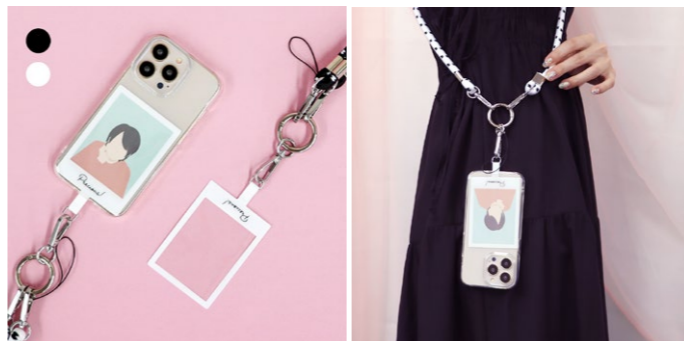

日常も特別な日も、推しのいる生活に マルチストラップ

2color 1,800円

トレカを重ねて使えるアタッチメントで、日常もさりげなく推しと一緒に