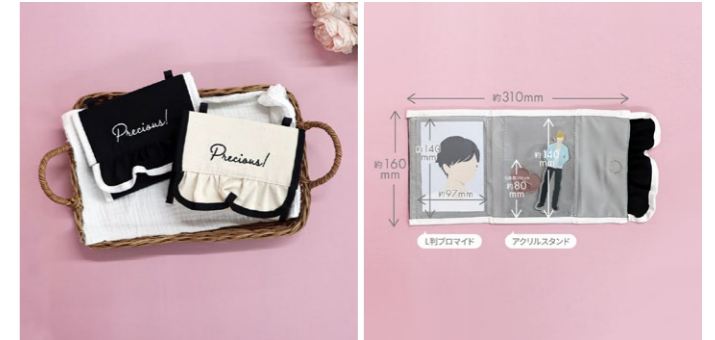

カフェでの推し活に カフェケース

2color 1,800円

L判プロマイドとアクリルスタンドがコンパクトに収まる、カフェでの推し活のためのケース