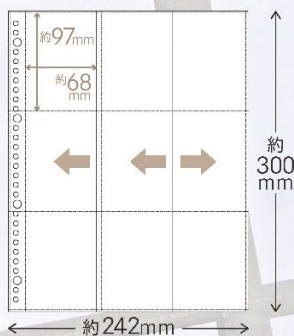

## 新商品のご案内

株式会社ハピラ  
TEL.03-3851-1365

	商品名	品番	JAN	商品サイズ mm	入数	定価 (税抜)	インナー カートン	カートン
1	リフィルA4 高透明トレーディングカード用横入れ 5枚	RF36	4550163009144	333×250×1	5枚入	オープン	12	240

# 高透明

トレーディングカードリフィル

#コレサポ  
NATURAL STYLE

# TRADING CARD REFILL

落ちにくい!  
横入れタイプ

トレーディングカードをスリーブに  
入れたまま収納できる!

## A4 ワイド 5枚入

ファイルの種類によっては、リフィルがはみ出す場合があります。

30穴タイプ 2・4穴バインダー対応  
チェキ/トレカ 18枚 両面収納

※チェキは富士フィルム株式会社の商標です。

材質: PP