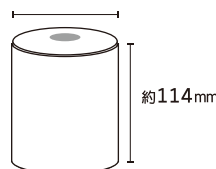

商品名	品番	JAN	商品サイズ mm	枚数	定価 (税抜)	インナー カートン	カートン
トイレトペーパー用カバー2枚入	TLPC	4550163002558	442×127×0.5	2枚	オープン	12	360

くり返し使える
PP製

monotone

TOILET PAPER COVER

2枚入

トイレトペーパー用カバー

くるっと巻くだけで買い置きのトイレトペーパーをおしゃれに保管できます。

■ご使用方法

①トイレトペーパーに本商品を巻き付けます。

②トイレトペーパーのサイズに合わせて、切込みにツメを差し込んでください。

直径約100~120mm

■対応サイズ

直径：約 100mm~120mm
高さ：約 114mm

JIS 規格に則った一般的な
トイレトペーパーに対応

ホワイト/ブラック 2色アソート(各6入)