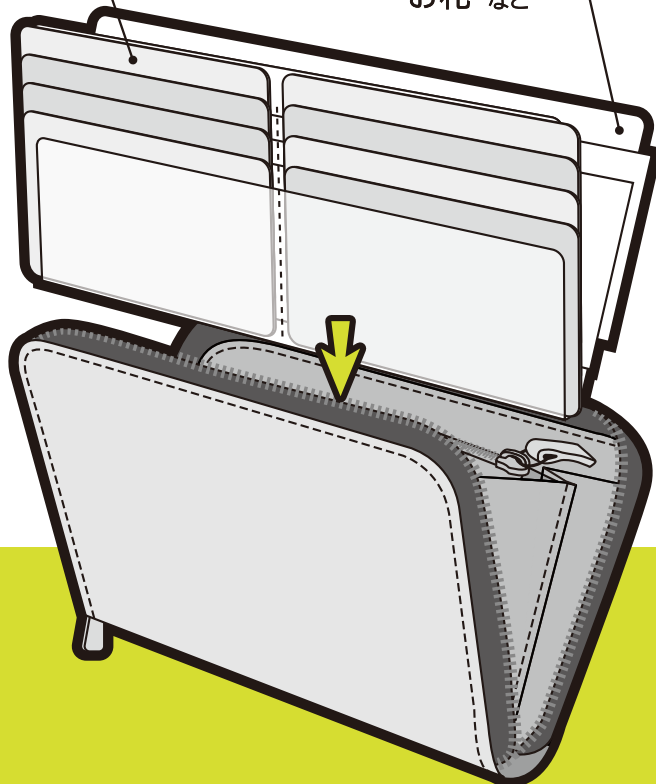

商品名	品番	JAN	商品サイズ mm	枚数	定価 (税抜)	インナー カートン	カートン
長財布に入るカードホルダー2枚入	NCH8	4550163002572	222×84×2	2枚	オープン	12	240

Inner Card Folder

長財布に入るカードホルダー

8枚分
カードポケット
整理に便利な
仕切り付

ポイントカードや診察券など、増えがちなカード類。財布のポケットに入り切らないカードで財布の中がぐちゃぐちゃ...
かといってカードケースを分けて持ち歩くのも荷物が増えて面倒!
そんなお悩みを解決する商品です!

- ・ポイントカード
- ・診察券
- ・身分証明書 など

- ・領収書
- ・お札 など

本体サイズ：タテ80×ヨコ165mm
推奨カードサイズ：54×85mm以下

そのままお財布に IN! ➤

2枚入

使い分けに便利!

ポケットに入り切らない
カード類をスッキリ整頓