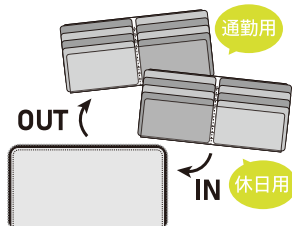

商品名	品番	JAN	商品サイズ mm	枚数	定価 (税抜)	インナー カートン	カートン
長財布に入るカードホルダー2枚入	NCH8	4550163002572	222×84×2	2枚	オープン	12	240

Inner Card Folder

長財布に入るカードホルダー

8枚分
カードポケット
整理に便利な
仕切り付

ポイントカードや診察券など、増えがちなカード類。財布のポケットに入り切らないカードで財布の中がぐちゃぐちゃ...
かといってカードケースを分けて持ち歩くのも荷物が増えて面倒!
そんなお悩みを解決する商品です!

- ・ポイントカード
- ・診察券
- ・身分証明書 など

- ・領収書
- ・お札 など

本体サイズ：タテ80×ヨコ165mm
推奨カードサイズ：54×85mm以下

そのままお財布に IN! ➤

2枚入

使い分けに便利!

ポケットに入り切らない
カード類をスッキリ整頓